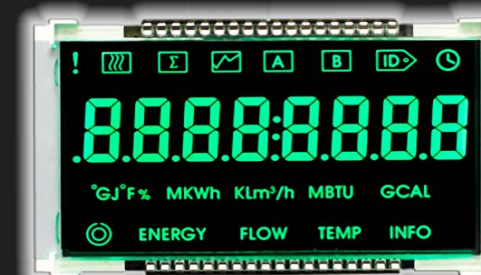

CLOVER DISPLAY

CG9161B - 1/8 Duty

EBTN LCD

Enhanced Black Twisted Nematic

**BEST
CONTRAST**

V5975 - Static

with Color Backlight

with Color Screen Printing

特点：

- ★ きわだって黒い背景色
- ★ コントラストが 1000:1
- ★ 使用温度範囲：-40から+85度
- ★ 温度補償は必要とされない
- ★ 視野角：上下60/85度 左右85度
- ★ 1/64デューティまでのアイコン、7セグメント とグラフィックで適用

1/4 Duty

WWW.CLOVERDISPLAY.COM

**CLOVER
DISPLAY**